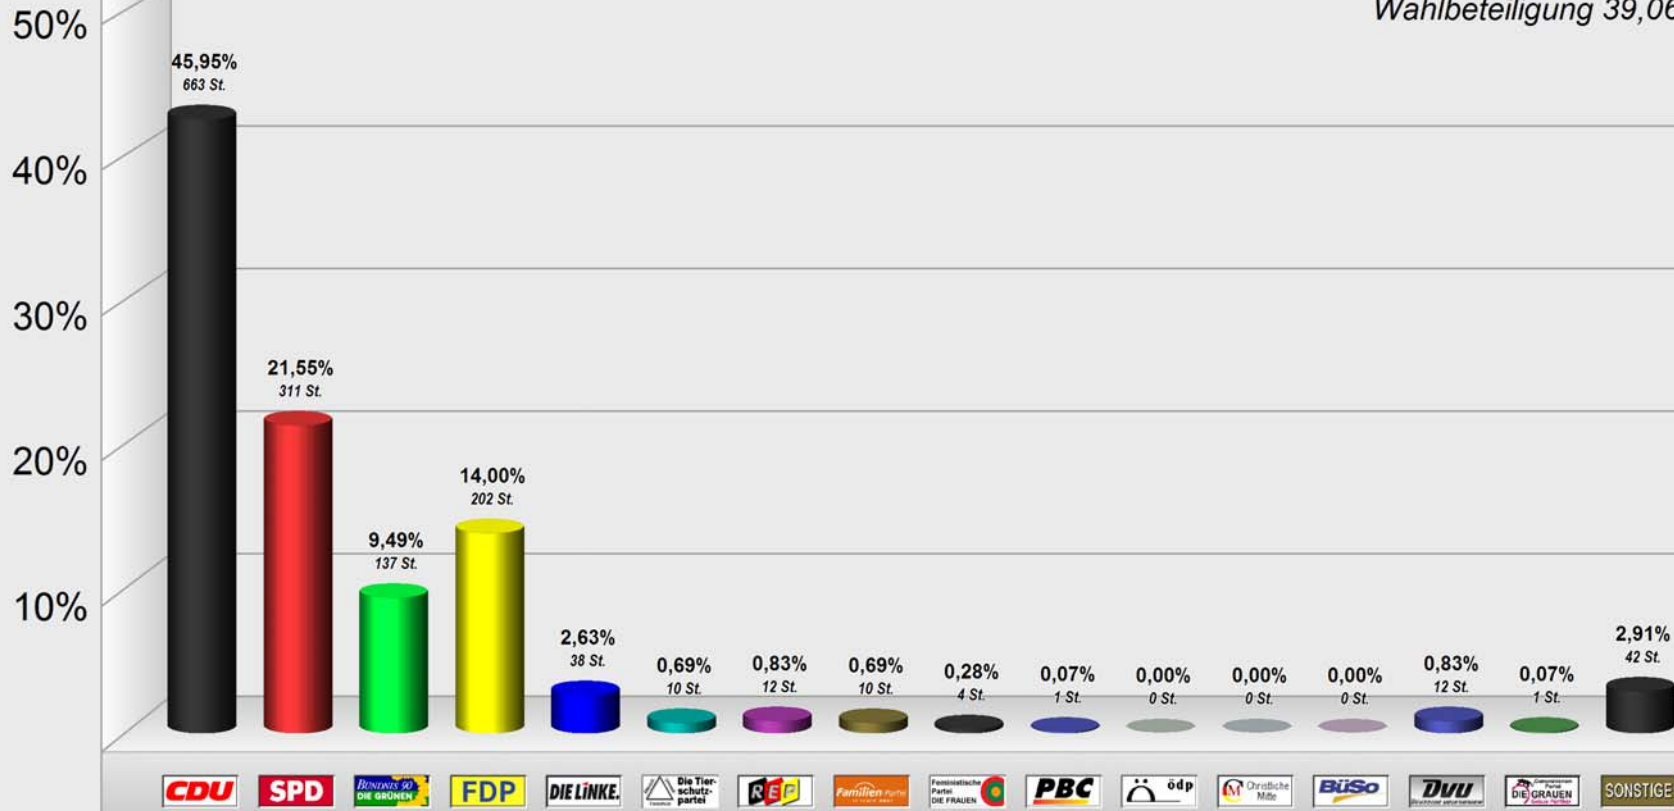

**Europawahl 2009
im Vergleich mit Euroawahl 2004
Vorläufiges Gesamtergebnis (9:55 Uhr)**

Wahlb. insges.	3.710
Wahlb. ohne Sperrv.	3.570
Wahlb. mit Sperrv.	140
Wahlb. nach §	0
Stimmzettel	1.449
dav. mit Wahlschein	0
Ungült. Erststimmen	6
Gültige Erststimmen	1.443
Wahlbeteiligung	39,06 %

	Stimmen	Anteil
CDU	663	45,95 %
SPD	311	21,55 %
GRÜNE	137	9,49 %
FDP	202	14,00 %
DIE LINKE	38	2,63 %
Die Tierschutzpartei	10	0,69 %
REP	12	0,83 %
FAMILIE	10	0,69 %
Volksabstimmung	5	0,35 %
DIE FRAUEN	4	0,28 %
PBC	1	0,07 %
ödp	0	0,00 %
CM	0	0,00 %
DKP	1	0,07 %
AUFBRUCH	0	0,00 %
PSG	0	0,00 %
BüSo	0	0,00 %
50Plus	3	0,21 %
AUF	4	0,28 %
BP	0	0,00 %
DVU	12	0,83 %
DIE GRAUEN	1	0,07 %
DIE VIOLETTEN	3	0,21 %
EDE	0	0,00 %
FBI	1	0,07 %
FÜR VOLKSENTSCHEIDE (Wählergemeinschaft)	1	0,07 %
FW FREIE WÄHLER	4	0,28 %
Newropeans	1	0,07 %
PIRATEN	10	0,69 %
RRP	4	0,28 %
RENTNER	5	0,35 %

Wahlbeteiligung . . . . . **37,76 %**

	Stimmen	Anteil
CDU	731	52,10 %
SPD	341	24,31 %
GRÜNE	135	9,62 %
FDP	111	7,91 %
PDS	19	1,35 %
REP	8	0,57 %
Die Tierschutzpartei	9	0,64 %
GRAUE	3	0,21 %
NPD	8	0,57 %
PBC	1	0,07 %
DIE FRAUEN	5	0,36 %
ödp	1	0,07 %
CM	1	0,07 %
BüSo	2	0,14 %
ZENTRUM	0	0,00 %
Deutschland	6	0,43 %
Unabhängige Kandidaten	4	0,29 %
AUFBRUCH	1	0,07 %
DKP	0	0,00 %
DP	6	0,43 %
FAMILIE	11	0,78 %
PSG	0	0,00 %

Samtgemeinde Siedenburg - Der Samtgemeindewahlleiter

Europawahl 2009
Vorläufiges Gesamtergebnis (9:46 Uhr)
Stimmenanteile in Prozent (%)

Wahlbeteiligung 39,06%

Samtgemeinde Siedenburg - Der Samtgemeindewahlleiter