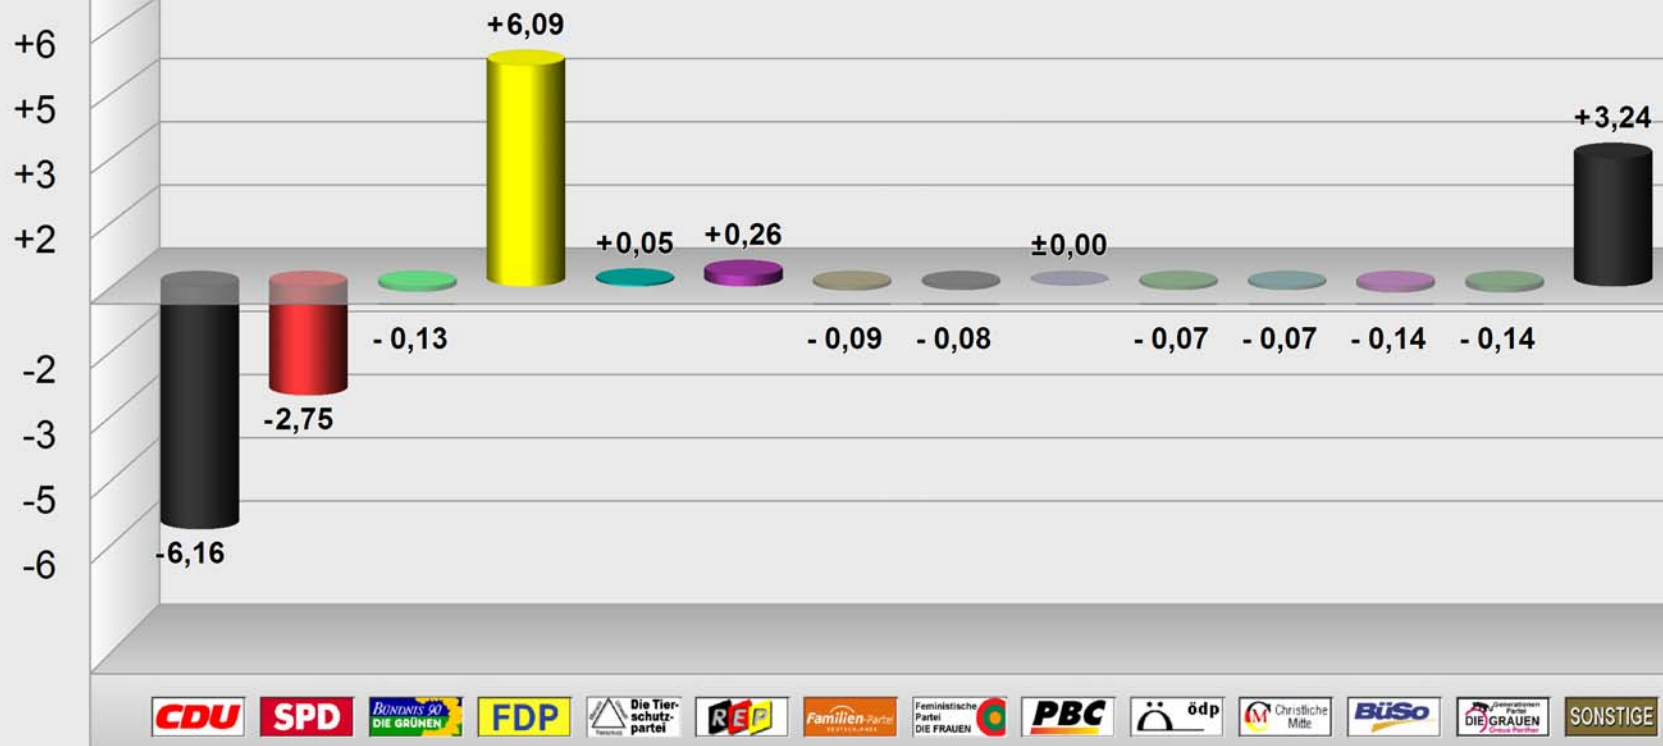

**Europawahl 2009  
im Vergleich mit Euroawahl 2004  
Vorläufiges Gesamtergebnis (9:55 Uhr)**

Wahlb. insges. . . . .	3.710
Wahlb. ohne Sperrv. . . . .	3.570
Wahlb. mit Sperrv. . . . .	140
Wahlb. nach § . . . . .	0
Stimmzettel . . . . .	1.449
dav. mit Wahlschein . . . . .	0
Ungült. Erststimmen . . . . .	6
Gültige Erststimmen . . . . .	1.443
Wahlbeteiligung . . . . .	39,06 %

Wahlbeteiligung . . . . . **37,76 %**

	Stimmen	Anteil
CDU . . . . .	731	52,10 %
SPD . . . . .	341	24,31 %
GRÜNE . . . . .	135	9,62 %
FDP . . . . .	111	7,91 %
PDS . . . . .	19	1,35 %
REP . . . . .	8	0,57 %
Die Tierschutzpartei . . . . .	9	0,64 %
GRAUE . . . . .	3	0,21 %
NPD . . . . .	8	0,57 %
PBC . . . . .	1	0,07 %
DIE FRAUEN . . . . .	5	0,36 %
ödp . . . . .	1	0,07 %
CM . . . . .	1	0,07 %
BüSo . . . . .	2	0,14 %
ZENTRUM . . . . .	0	0,00 %
Deutschland . . . . .	6	0,43 %
Unabhängige Kandidaten . . . . .	4	0,29 %
AUFBRUCH . . . . .	1	0,07 %
DKP . . . . .	0	0,00 %
DP . . . . .	6	0,43 %
FAMILIE . . . . .	11	0,78 %
PSG . . . . .	0	0,00 %

**Samtgemeinde Siedenburg - Der Samtgemeindewahlleiter**

**Europawahl 2009**  
**Vorläufiges Gesamtergebnis (9:46 Uhr)**  
 Stimmenanteile in Prozent (%)

Wahlbeteiligung 39,06%

Samtgemeinde Siedenburg - Der Samtgemeindewahlleiter

**Europawahl 2009**  
im Vergleich mit Euroawahl 2004  
Vorläufiges Gesamtergebnis (9:53 Uhr)  
Gewinne/Verluste in Prozentpunkten

Samtgemeinde Siedenburg - Der Samtgemeindewahlleiter